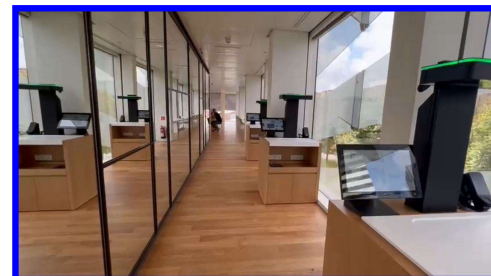

# FACTORY TOUR 24 de Mayo 2024 a FLUIDRA INDUSTRY “INQUIDE”

- ▣ LDBD Innovación de Procesos se complace en presentarle el Factory Tour en INQUIDE ubicada en la calle Sanllehy núm. 25, (08213), Polinyà, Barcelona.
- ▣ Las visitas a empresas son una excelente forma de obtener conocimientos e ideas que podrían apoyar la de innovación de los procesos de gestión y operaciones de las organizaciones sean privadas o públicas.
- ▣ Los recorridos por las instalaciones de empresas son una valiosa herramienta para mostrar las mejores e innovadoras prácticas que se centran en maximizar el valor para el cliente y minimizar el desperdicio. Los asistentes verán cómo una empresa aplica de forma propia las filosofías Lean Management, Agile, Kaizen, QRM y TPS.